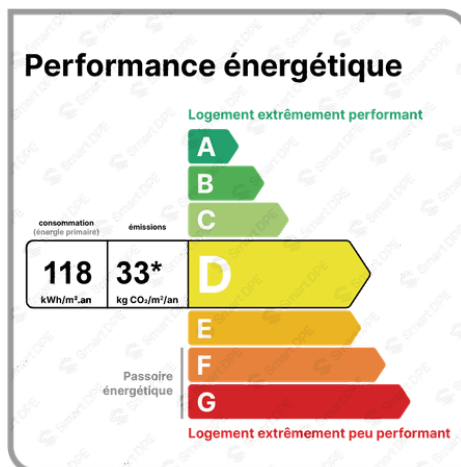

VIEUX-LIXHEIM

MAISON F5

À LOUER

Au calme, spacieuse maison de 104.76 m² avec garage et terrasse :

Entrée - cuisine aménagée et équipée (hotte - plaque - four) ouverte sur un grand séjour donnant accès à une belle terrasse - 3 chambres - salle de bain avec baignoire - WC - cellier - grand garage - place de stationnement devant la maison.

Chauffage individuel au fioul.

LOYER : 710 € + avances sur charges avec régularisation annuelle : 60 € (eau froide - entretien des espaces verts - entretien de la chaudière)

DEPOT DE GARANTIE : 710 €

FA LOC : 710.00 € dont l'établissement de l'état des lieux (213.00 €).

DPE D & GES D : Estimation des coûts annuels d'énergie du logement d'après DPE du 26/07/2024 : 1 540 € à 2 150 €/an.