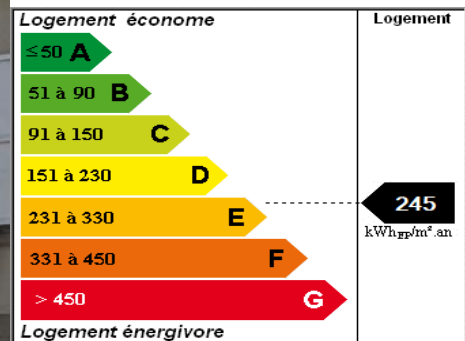

LORQUIN – MAISON MITOYENNE

Avec un fort potentiel, nous vous proposons cette maison de 167.02 m² :

EXCLUSIVITÉ !

Au RDC : Cuisine – séjour – salle de bain avec douche à l'italienne et baignoire – WC – rangements.