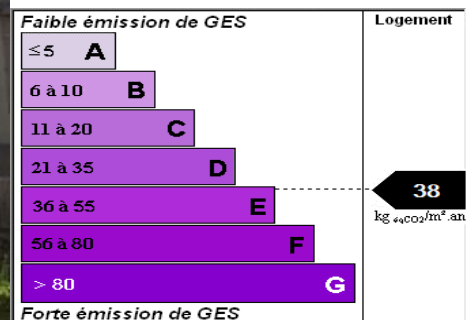

LORQUIN – MAISON MITOYENNE

Avec un fort potentiel, nous vous proposons cette maison de 167.02 m² :

EXCLUSIVITÉ !

Au RDC : Cuisine – séjour – salle de bain avec douche à l'italienne et baignoire – WC – rangements.